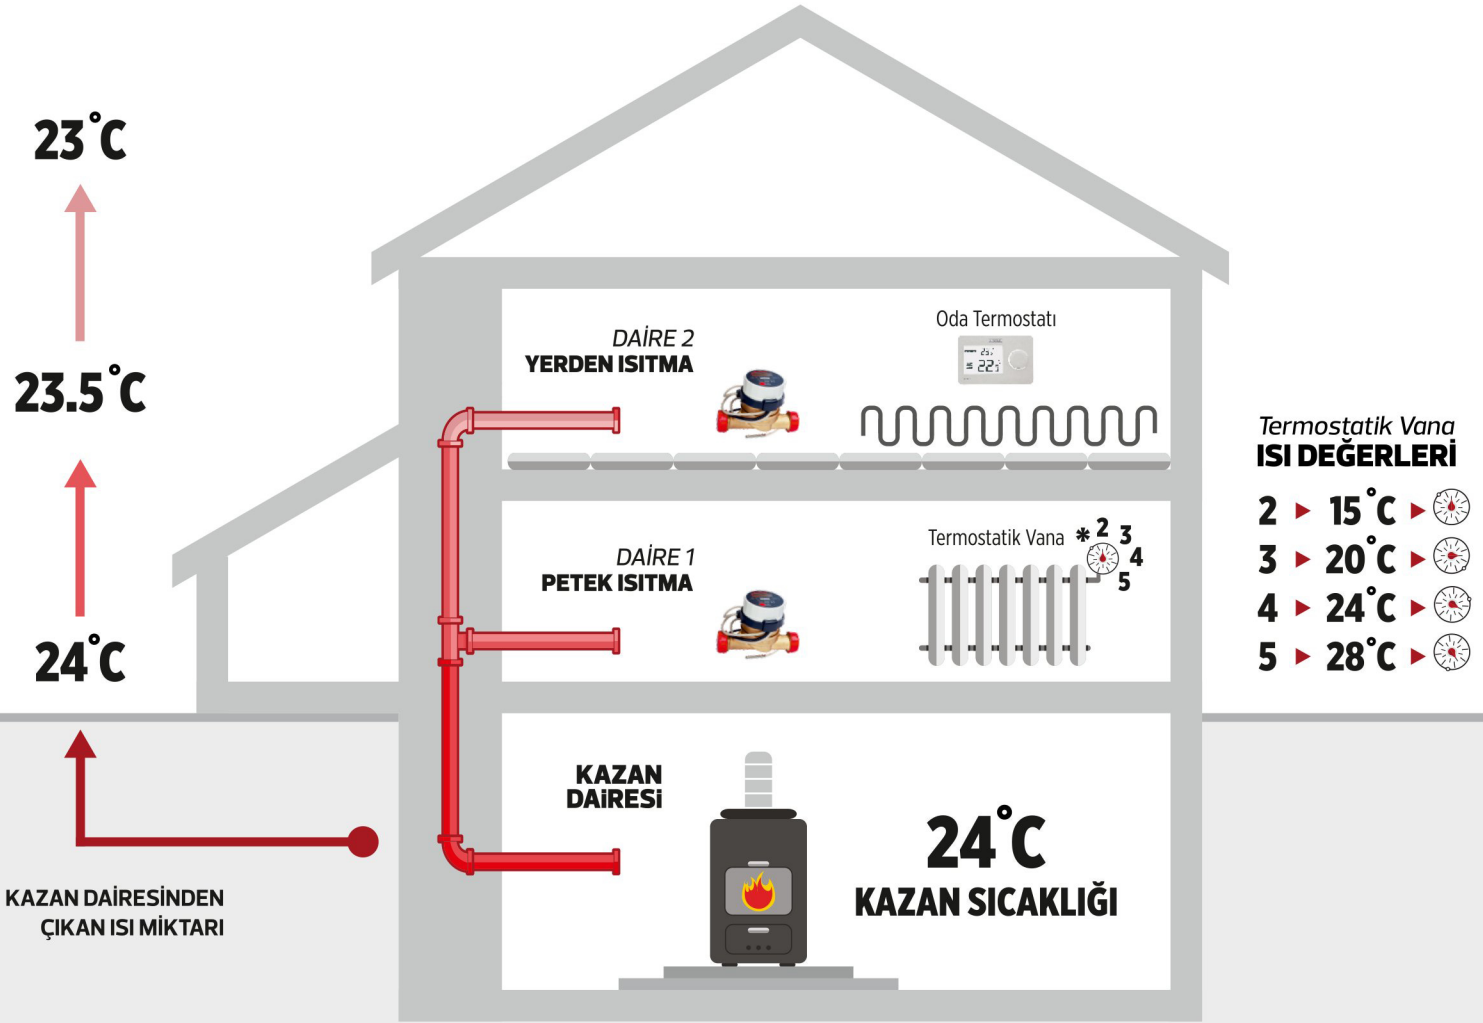

ISI PAY ÖLÇER & KALORİMETRE SİSTEMLERİ KULLANIM KLAVUZU

NASIL KULLANIRIM?

Termostatik vana veya oda termostatu olan dairelerde sıcaklık ayarladığınız dereceye ulaştığı anda, Termostat otomatik olarak su girişini durduracaktır. Böylece uyku moduna geçerek sürekli çalışmayacak ve yakıt tasarrufu sağlayacaktır.

Termostat derecesini ayarlarken gözönünde bulundurmanız gereken bazı hususlar vardır.

Öncelikle termostatın derecesi kazanın sıcaklığını geçmemelidir. Çünkü kazan sıcaklığından daha fazla ısıyı odanıza temin edemezsiniz. Örneğin kazan 24° iken oda sıcaklığınız 24°den daha yüksek bir dereceye ulaşamaz. (Kazan derecesini apartman görevlisinden öğrenebilirsiniz.)